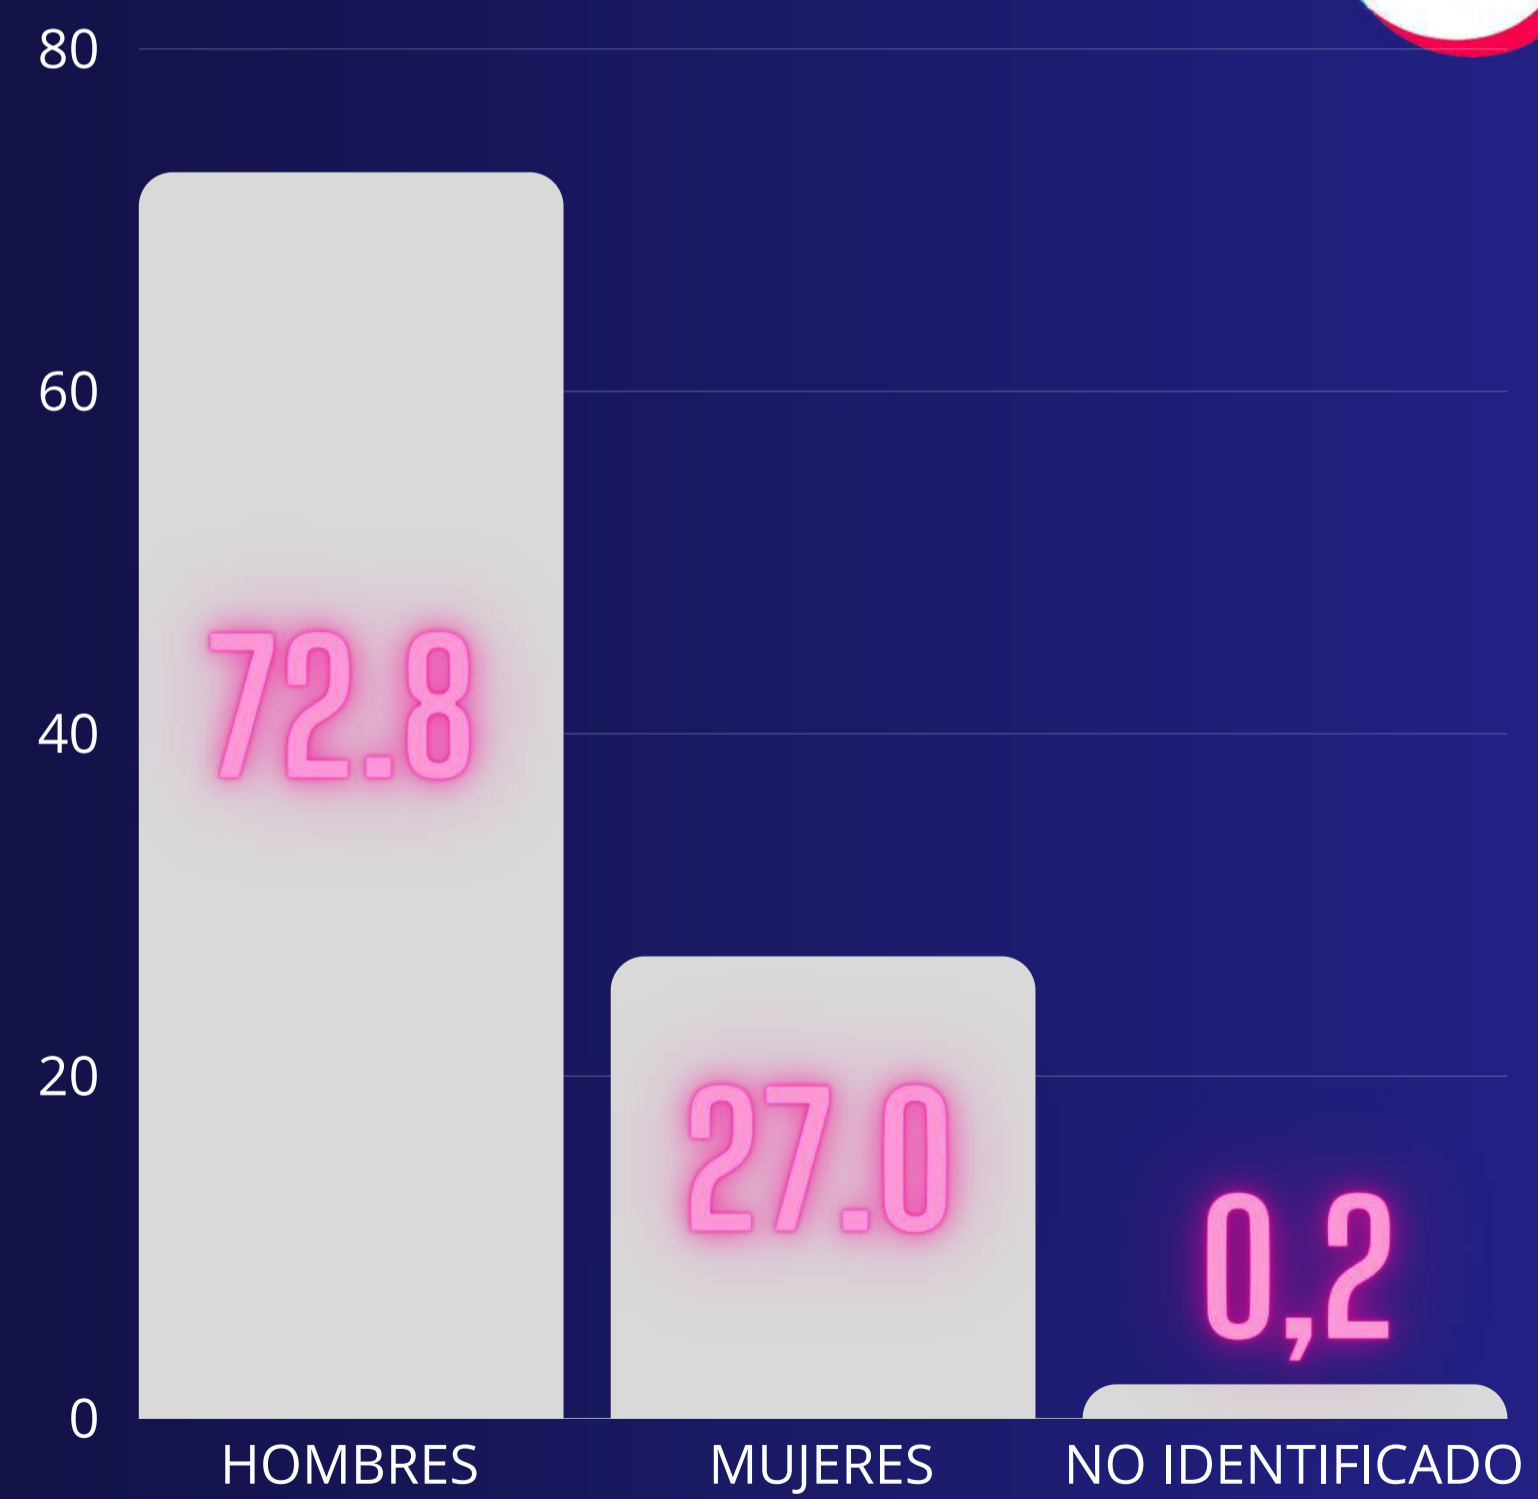

203.000
seguidores

485.200
seguidores

EN TOTAL

700.000 CUENTAS nos siguen

MÁS 33 MILLONES DE VISUALIZACIONES

¿DÓNDE NOS VEN?

¿DÓNDE NOS ESCUCHAN?

57.500
seguidores

203.000
seguidores

485.200
seguidores

**UNA CIFRA
INCREÍBLE**

33.000.000

**MILLONES DE
VISUALIZACIONES**

SEXO DE NUESTROS SEGUIDORES

57.500
seguidores

203.000
seguidores

485.200
seguidores

NUESTRA PROGRAMACIÓN

**NOTICIERO
DE LUNES A VIERNES**

**TRANSMISIONES DEPORTIVAS
LIGA PRO - TODOS LOS PARTIDOS**

**TRANSMISIONES INTERNACIONALES
COPA LIBERTADORES Y SUDAMERICAN**

**A TODO JUEGO
DE LUNES A VIERNES**