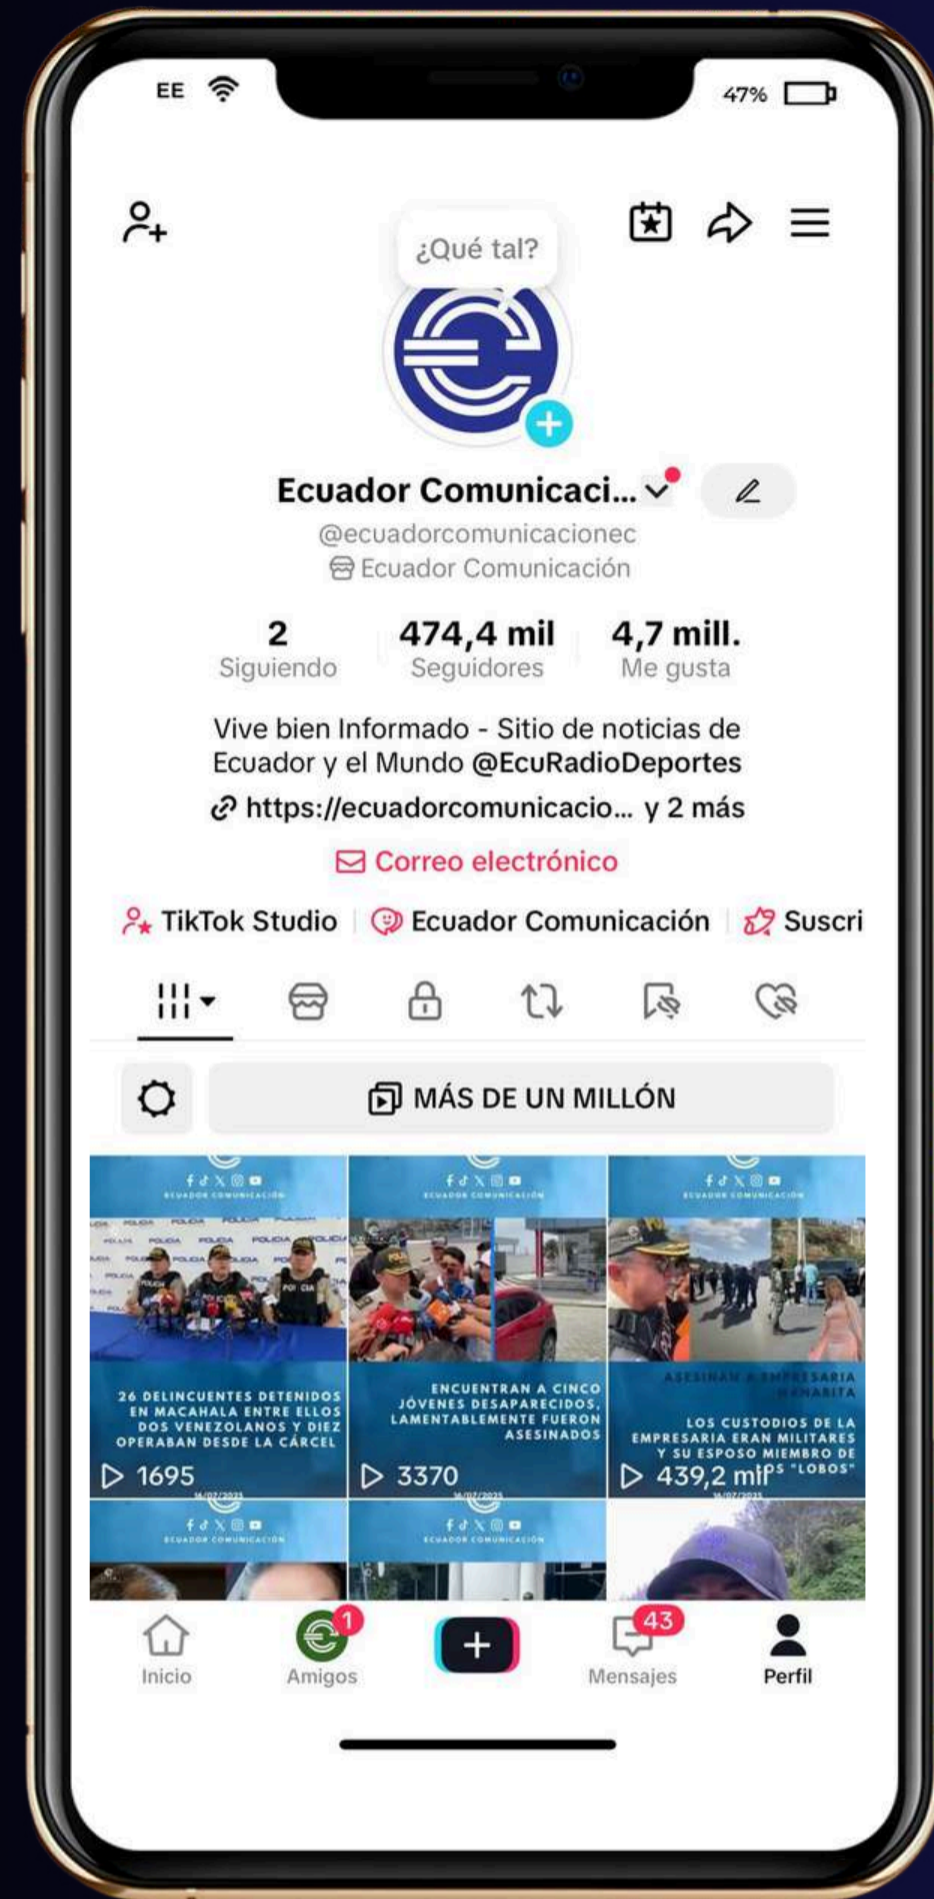

**NOTICIA DEL DÍA CON
EL AUSPICIO DE:
VIDEO DE 30" HASTA 45"**

**PRESENTACIÓN Y DESPEDIDA
VIDEO DE 30" A 45"**

**SOBREIMPOSICIÓN DOS VECES
POR VIDEO**

**TAMAÑO DE VIDEO 1080 X 1920 PX - 1280 X 720 PX
TAMAÑO DE SOBREIMPOSICIÓN 1080 X 100 PX**