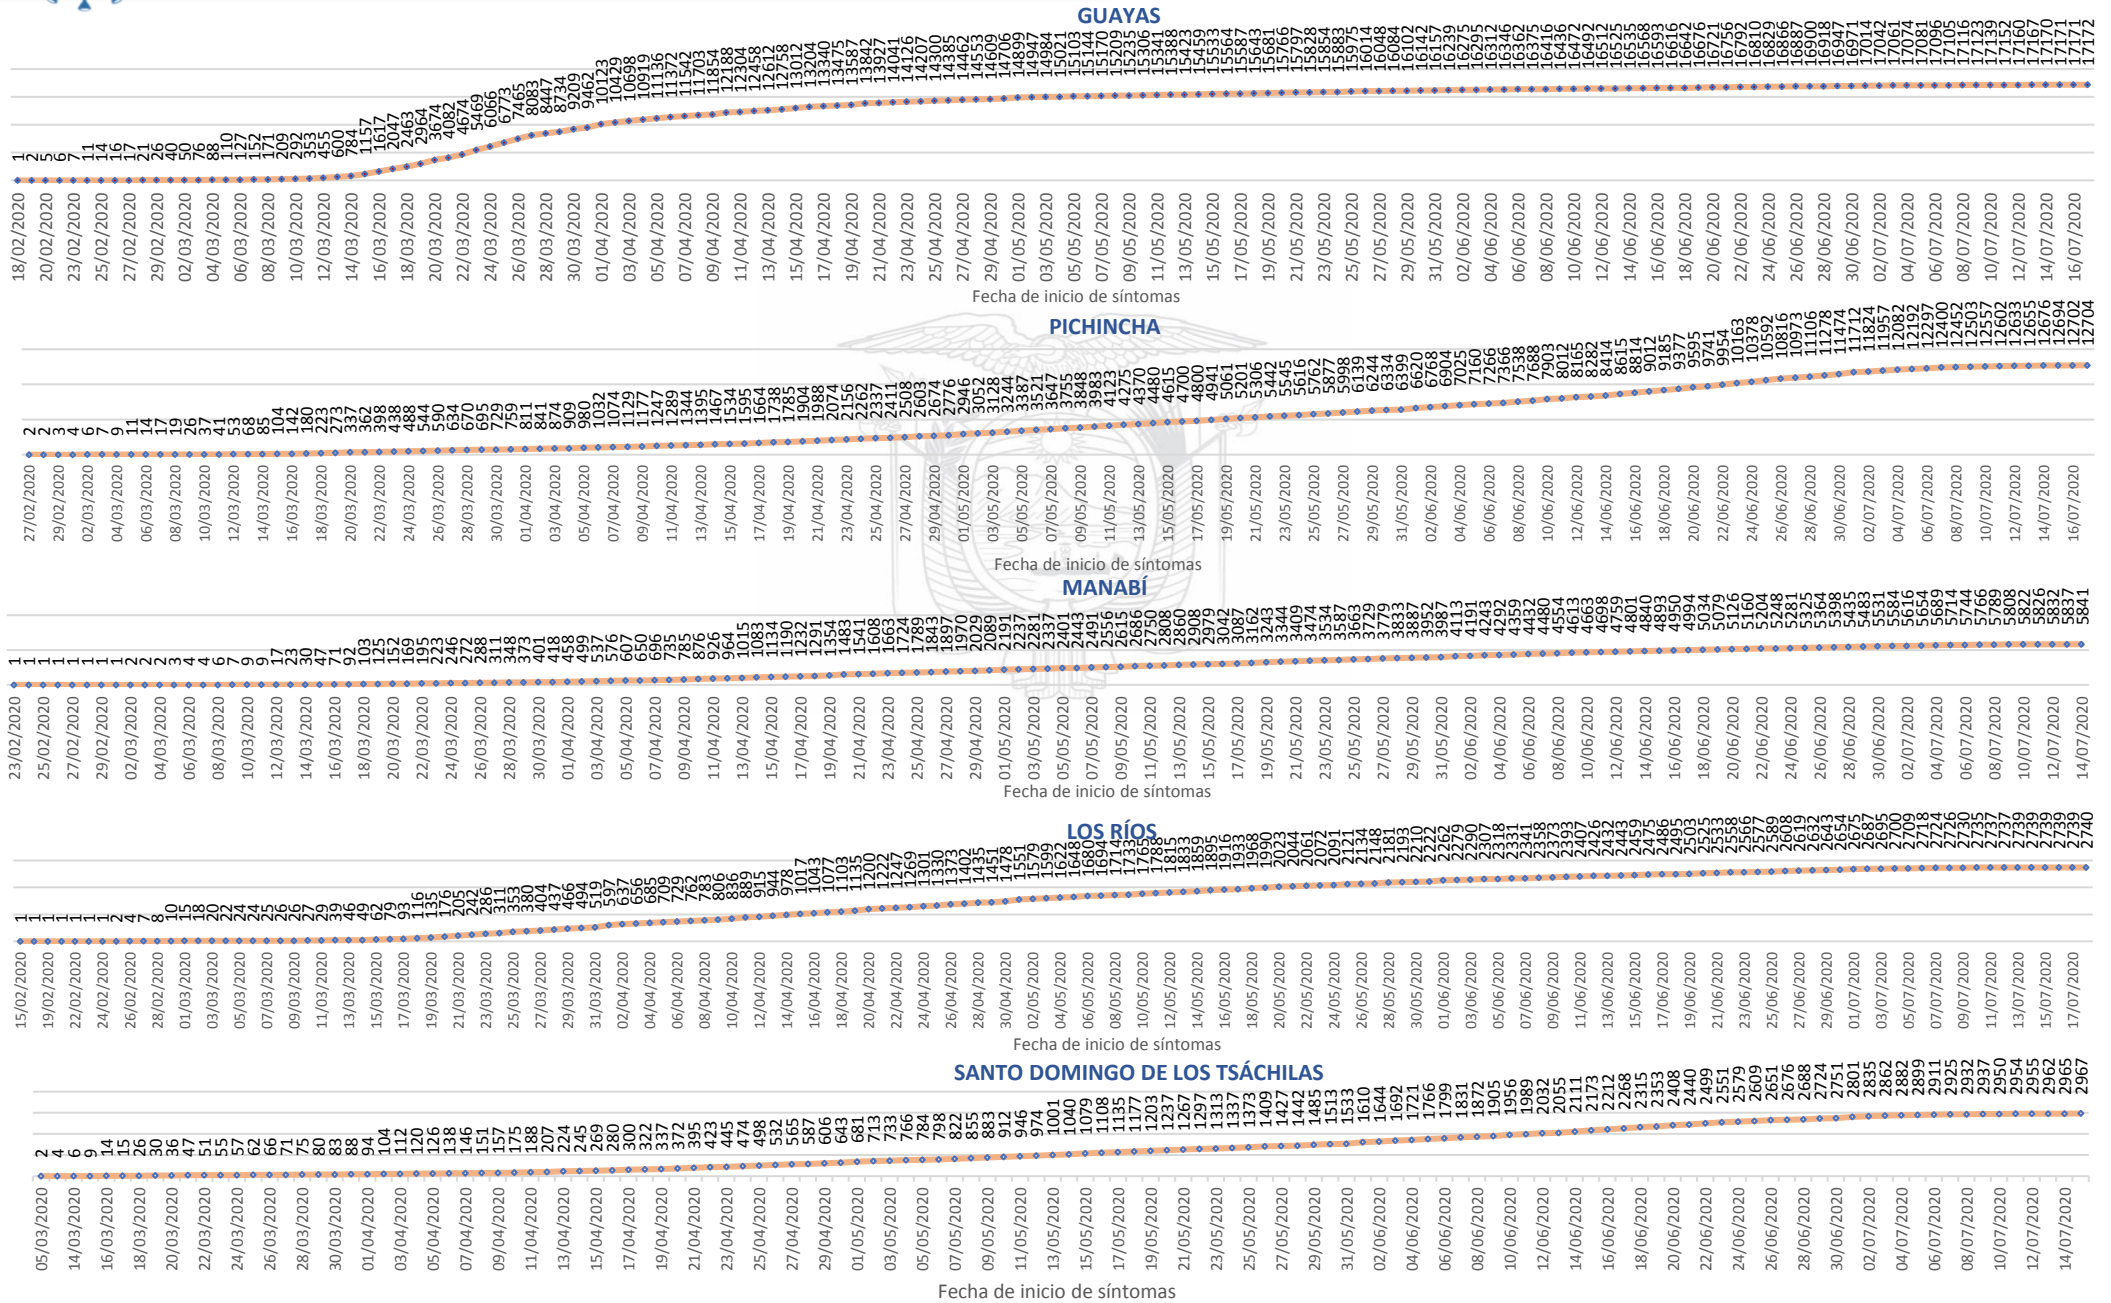

SITUACIÓN NACIONAL POR COVID-19

INFOGRAFÍA N°145

Inicio 29/02/2020- Corte 21/07/2020 08:00

5.900

Pacientes Recuperados

9.779

Casos con Alta Hospitalaria

17.046

*Adicionalmente se registran **3.400** fallecidos probables por COVID-19 a nivel nacional.

La desagregación de casos a nivel provincial, cantonal y tendencias son de pruebas PCR.

Nota técnica:

- La validación constante identifica registros duplicados de muestras asociados a los resultados de laboratorios de segundas y terceras muestras
- Las segundas y terceras muestras, son personas que superaron la fase de contagio.
- Se puede apreciar una variación de los casos confirmados frente a los descartados, esto obedece exclusivamente a la identificación de segundas y terceras muestras en pacientes

Casos confirmados por sexo

Línea de tendencia acumulada nacional de casos confirmados por fecha de inicio de síntomas

SITUACIÓN NACIONAL POR COVID-19

INFOGRAFÍA N°145

Inicio 29/02/2020- Corte 21/07/2020 08:00

LÍNEAS DE TENDENCIAS ACUMULADAS POR FECHA DE INICIO DE SÍNTOMAS EN PROVINCIAS DE MAYOR INCIDENCIA DEL COVID-19

SITUACIÓN NACIONAL POR COVID-19

INFOGRAFÍA N°145

Inicio 29/02/2020- Corte 21/07/2020 08:00

CASOS CONFIRMADOS POR CANTÓN