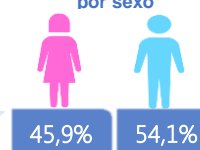

Casos confirmados por sexo

Línea de tendencia acumulada nacional de casos confirmados por fecha de inicio de síntomas

SITUACIÓN NACIONAL POR COVID-19

INFOGRAFÍA N°145

Inicio 29/02/2020- Corte 21/07/2020 08:00