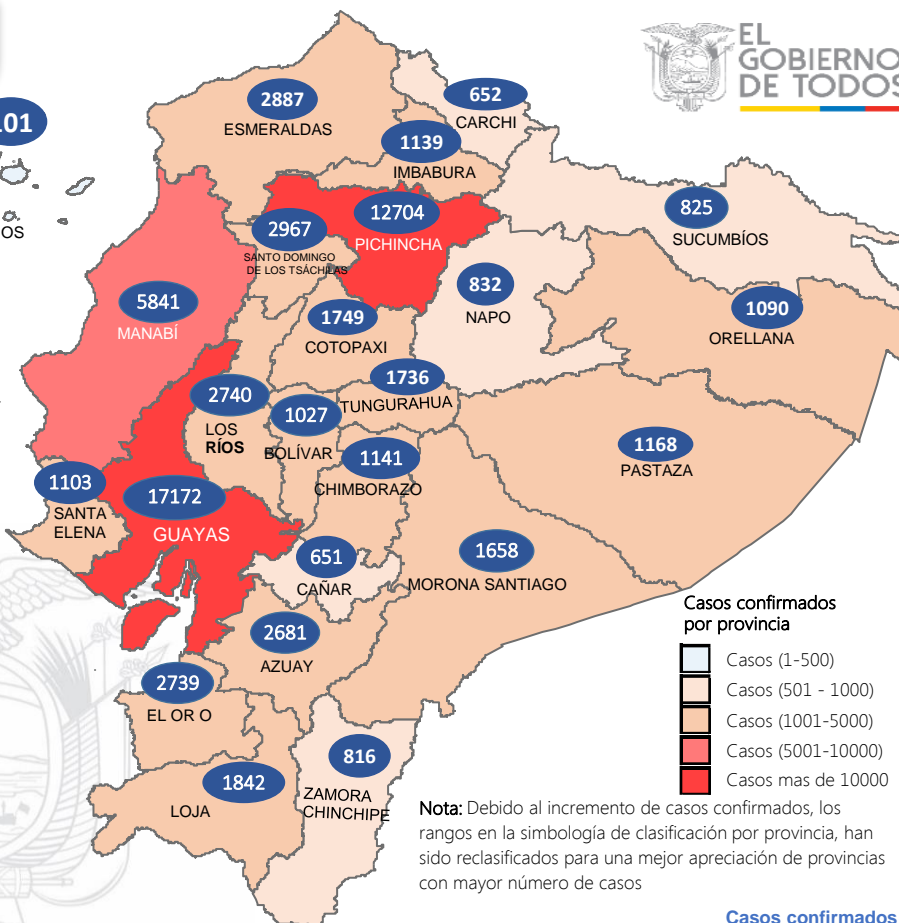

SITUACIÓN NACIONAL POR COVID-19

INFOGRAFÍA N°145

Inicio 29/02/2020- Corte 21/07/2020 08:00

5.900

Pacientes Recuperados

9.779

Casos con Alta Hospitalaria

17.046

Alta Epidemiológica 171

103.507

Casos Descartados

76.217

Casos Confirmados

5.366

Personas Fallecidas

Se han tomado **207.780** muestras para COVID-19, entre PCR y pruebas rápidas

Detalle de casos confirmados por PCR

Provincia	Confirmado	%Confirmado	Fallecidos
Azuay	2.681	3,99%	70
Bolívar	1.027	1,53%	48
Cañar	651	0,97%	48
Carchi	652	0,97%	20
Chimborazo	1.141	1,70%	193
Cotopaxi	1.749	2,60%	154
El Oro	2.739	4,07%	318
Esmeraldas	2.887	4,29%	172
Galápagos	101	0,15%	1
Guayas	17.172	25,53%	1.644
Imbabura	1.139	1,69%	58
Loja	1.842	2,74%	63
Los Ríos	2.740	4,07%	314
Manabí	5.841	8,68%	744
Morona Santiago	1.658	2,47%	13
Napo	832	1,24%	48
Orellana	1.090	1,62%	30
Pastaza	1.168	1,74%	36
Pichincha	12.704	18,89%	639
Santa Elena	1.103	1,64%	328
Sto. Domingo Tsáchilas	2.967	4,41%	207
Sucumbios	825	1,23%	26
Tungurahua	1.736	2,58%	161
Zamora Chinchipe	816	1,21%	31
Total general	67.261	100%	5.366

Casos confirmados por provincia

- Casos (1-500)
- Casos (501 - 1000)
- Casos (1001-5000)
- Casos (5001-10000)
- Casos mas de 10000

Nota: Debido al incremento de casos confirmados, los rangos en la simbología de clasificación por provincia, han sido reclasificados para una mejor apreciación de provincias con mayor número de casos