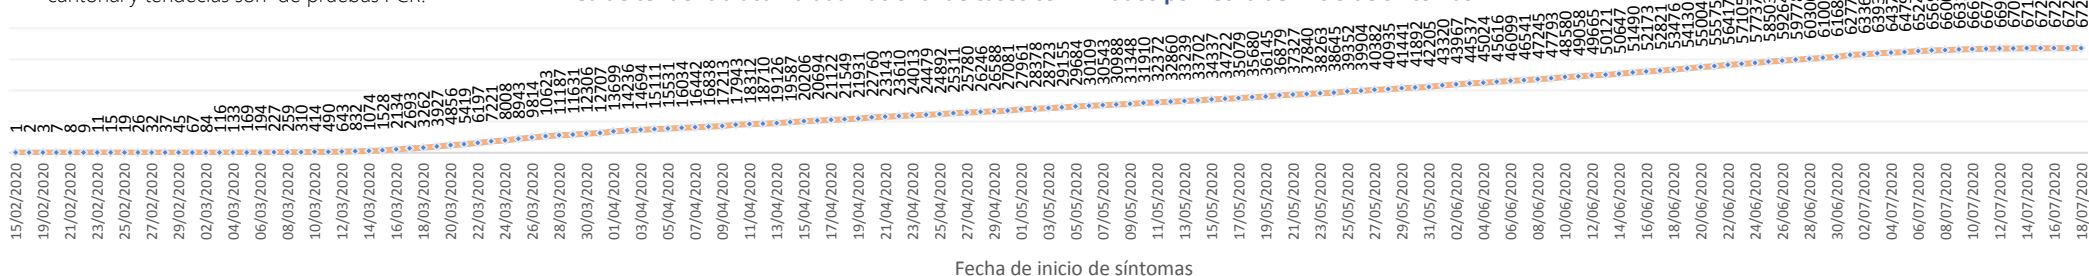

*Adicionalmente se registran **3.400** fallecidos probables por COVID-19 a nivel nacional.

La desagregación de casos a nivel provincial, cantonal y tendencias son de pruebas PCR.

Nota técnica:

- La validación constante identifica registros duplicados de muestras asociados a los resultados de laboratorios de segundas y terceras muestras
- Las segundas y terceras muestras, son personas que superaron la fase de contagio.
- Se puede apreciar una variación de los casos confirmados frente a los descartados, esto obedece exclusivamente a la identificación de segundas y terceras muestras en pacientes

Casos confirmados por sexo

Línea de tendencia acumulada nacional de casos confirmados por fecha de inicio de síntomas

SITUACIÓN NACIONAL POR COVID-19

INFOGRAFÍA N°145

Inicio 29/02/2020- Corte 21/07/2020 08:00