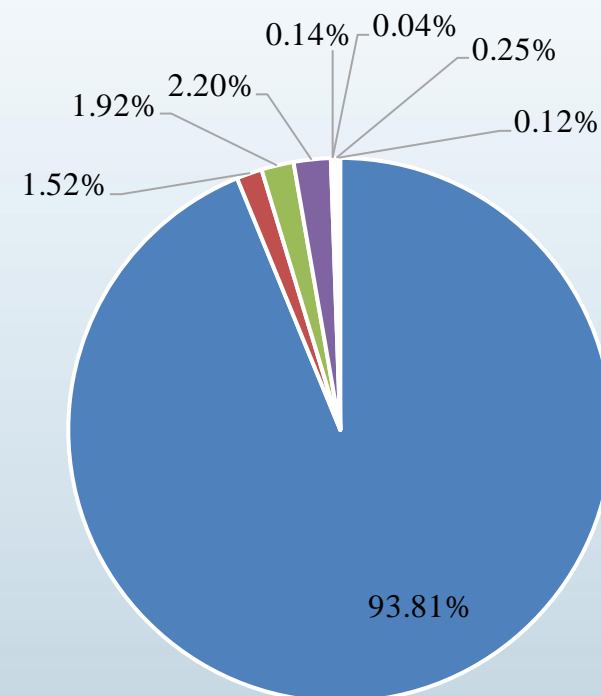

MIEMBROS DE JUNTAS RECEPTORAS DEL VOTO

CATEGORÍAS	SELECCIONADOS	%
ESTUDIANTES DE EDUCACIÓN SUPERIOR	60.827	93,81%
EMPLEADOS PRIVADOS CON TÍTULO PROFESIONAL	986	1,52%
SERVIDORES PÚBLICOS CON TÍTULO PROFESIONAL	1.245	1,92%
EMPLEADOS PRIVADOS BACHILLERES	1.424	2,20%
SERVIDORES PUBLICOS BACHILLERES	90	0,14%
ESTUDIANTES DE BACHILLERATO	27	0,04%
CIUDADANAS Y CIUDADANOS RESIDENTES EN ZONAS RURALES	163	0,25%
CIUDADANOS DEL REGISTRO ELECTORAL	79	0,12%

MJRV SELECCIONADOS 64.841